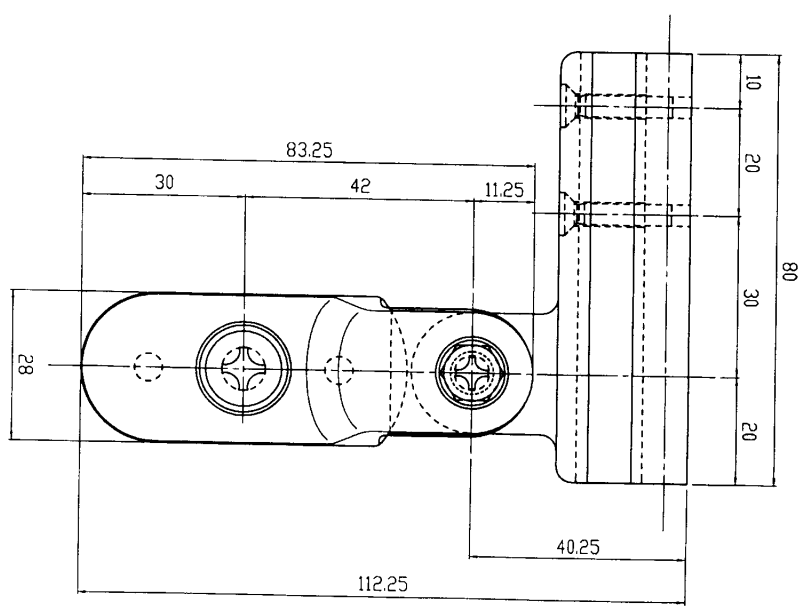

カチコード	品名	色
AEアラケット	壁付きアラケット	スチンカラー

参考図 (S=1/1)

セキスハンドシリーズ
アラローチエレール