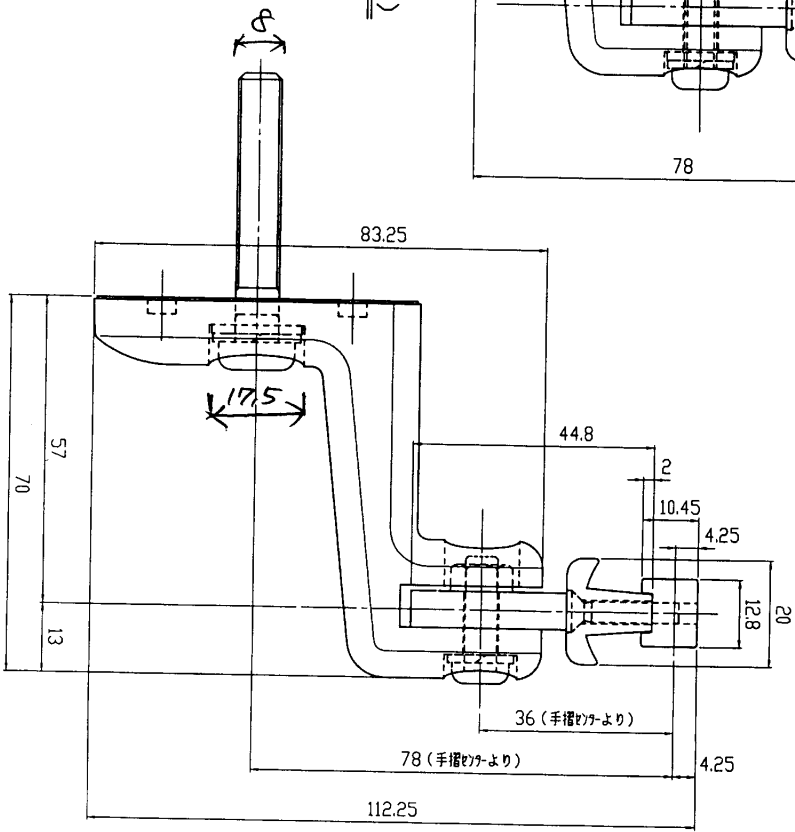

カチコード	品名	色
AEアラケット	壁付きアラケット	スチンカラー

参考図 (S=1/1)

セキスハンドシリーズ
アラローチエレール