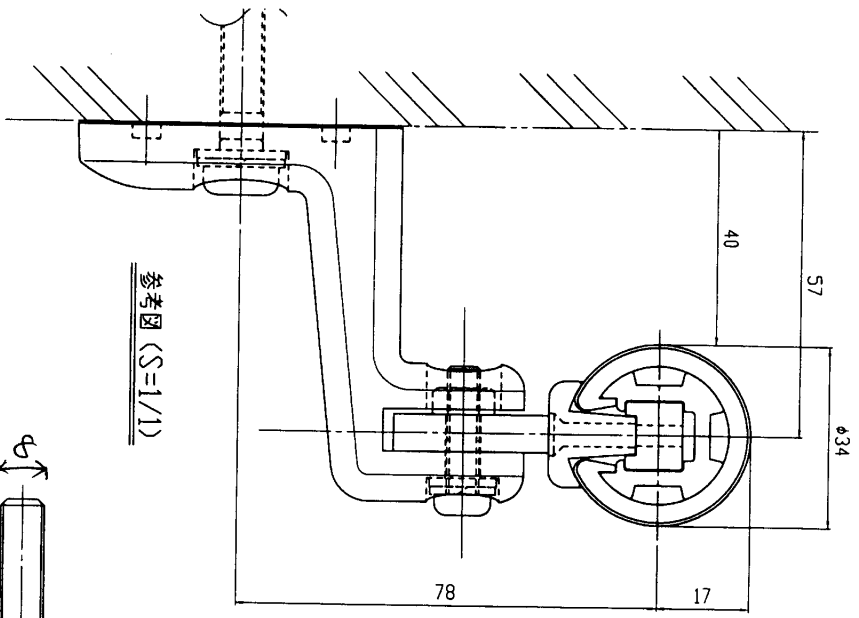

カチコード	品名	色
AEアラケット	壁付きアラケット	スチンカラー

参考図 (S=1/1)

セキスハンドシリーズ
アラローチエレール