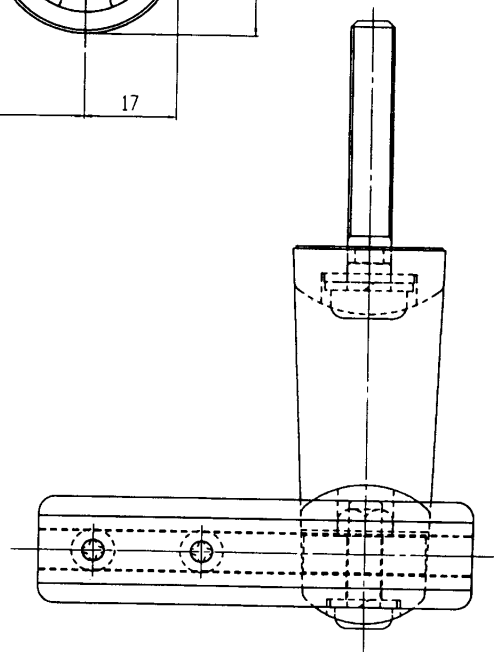

カチコード	品名	色
AEアラケット	壁付きアラケット	スチンカラー

参考図 (S=1/1)

セキスハンドシリーズ
アラローチエレール